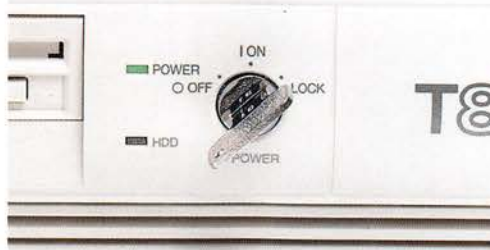

HET TOSHIBA VERSCHIL

Als leverancier van complete systemen is Toshiba in staat de waarde van uw aanschaf te verhogen door het aanbod van een grote hoeveelheid opties. Sluit een mathematische co-processor aan, verhoog het RAM geheugen tot 8 MB en installeer een additionele 100 MB harddisk, tape streamer of beide voor nog meer opslagcapaciteit. Met Toshiba Ethernet-compatible netwerkkaarten en de Toshiba portable werkstations kunt u profiteren van de unieke voordelen van een portable netwerk. Toshiba zorgt voor al uw systeembehoefte d.m.v. innovatieve turn-key oplossingen. Dus vraag uw dichtstbijzijnde Dedicated Toshiba Dealer naar de unieke mogelijkheden van de Toshiba T8500 werkstations.

Specificaties

Processor

Intel 80386™ met een kloksnelheid van 25 MHz (model 25) en 20 MHz (model 20). Socket voor een Intel 80387™ of Weitek 3167 co-processor. Toshiba ASIC cache controller.

Geheugen

Standaard 2 MB RAM (32 bits bus)
Uitbreidbaar tot 8 MB op het moederbord (SIMM)
Geheugen kan gebruikt worden als conventioneel, extended en/of expanded memory (LIM-EMS)
64 KB SRAM Cache (model 25), 32 KB SRAM Cache (model 20)

Harddisk

100 MB (25 ms. toegangstijd)
Uitbreiding met 100 MB mogelijk

Diskdrives

Ingebouwde 3.5" 1.44 MB/720 KB disk drive

Grafische adapter

VGA compatible
640 x 480 graphics
Totaal 262.144 kleuren mogelijk
256 kleuren tegelijk op monitor

Interfaces

Centronics parallel poort
Twee RS-232C seriële poorten
Externe VGA monitor poort
Externe floppy disk drive poort
SCSI poort

Uitbreidingslots

Drie full-size 16 bit slots
Een half-size 8 bit slot of een Toshiba 16 bit uitbreidingslot
Drie geheugenuitbreidingslots (SIMM)

Toetsenbord

full function enhanced toetsenbord met 101/102 toetsen
Key caps in verschillende Europese talen beschikbaar

Besturingssysteem

MS-DOS 4.0
MS-OS/2 1.0 (optie)
T/PIX V2.1 (AT&T System V 386-optie)

Netwerk besturingssystemen

Novell, 3COM en PCNET compatible

Kalender/Klok

Ondersteund door oplaadbare batterijen

Afmetingen

400 x 400 x 100 mm (B x D x H)

Gewicht

10 kg

Voeding

Autosense AC adapter 100-240V AC voor probleemloos gebruik over de gehele wereld

Opties

Display

14" autosync VGA monitor

Geheugenuitbreiding

In totaal kunnen drie uitbreidingskaarten van 2 MB in speciaal daarvoor bestemde slots worden geplaatst. Zodoende kan het intern geheugen uitgebreid worden tot maar liefst 8 MB

Externe 5.25" 360 KB disk drive

Een externe 5.25" floppy disk drive met een capaciteit van 360 KB is verkrijgbaar om gegevens uit te wisselen met computers die 5.25" nog niet als standaard hebben.

Extra opslagcapaciteit

Interne 100 MB hard disk
Externe 150 MB hard disk

Netwerkaarten voor Toshiba computers

Toshiba StarLan
Toshiba Ethernet-compatible

TOSHIBA

Importeur voor Nederland: Reprotechniek B.V. Afdeling Computers & Printers
Tielweg 5 - 2803 PK GOUDA - Tel. 01820-67377 - Telefax 01820-33181 - Telex 20738 repro nl.