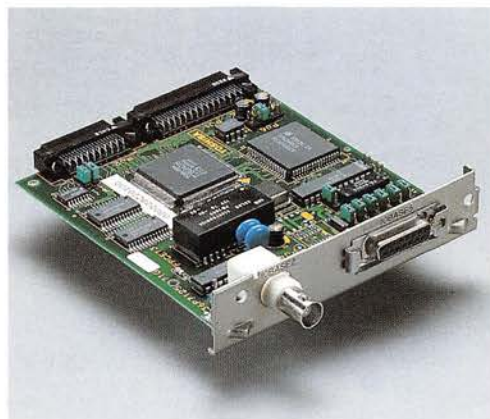

HET TOSHIBA VERSCHIL

Als leverancier van complete systemen is Toshiba in staat de waarde van uw aanschaf te verhogen door het aanbod van een grote hoeveelheid opties. Sluit een mathematische co-processor aan, verhoog het RAM geheugen tot 8 MB en installeer een additionele 100 MB harddisk, tape streamer of beide voor nog meer opslagcapaciteit. Met Toshiba Ethernet-compatible netwerkkaarten en de Toshiba portable werkstations kunt u profiteren van de unieke voordelen van een portable netwerk. Toshiba zorgt voor al uw systeembehoefte d.m.v. innovatieve turn-key oplossingen. Dus vraag uw dichtstbijzijnde Dedicated Toshiba Dealer naar de unieke mogelijkheden van de Toshiba T8500 werkstations.

Specificaties

Processor

Intel 80386™ met een kloksnelheid van 25 MHz (model 25) en 20 MHz (model 20). Socket voor een Intel 80387™ of Weitek 3167 co-processor. Toshiba ASIC cache controller.

Geheugen

Standaard 2 MB RAM (32 bits bus)
Uitbreidbaar tot 8 MB op het moederbord (SIMM)
Geheugen kan gebruikt worden als conventioneel, extended en/of expanded memory (LIM-EMS)
64 KB SRAM Cache (model 25), 32 KB SRAM Cache (model 20)

Harddisk

100 MB (25 ms. toegangstijd)
Uitbreiding met 100 MB mogelijk

Diskdrives

Ingebouwde 3.5" 1.44 MB/720 KB disk drive

Grafische adapter

VGA compatible
640 x 480 graphics
Totaal 262.144 kleuren mogelijk
256 kleuren tegelijk op monitor

Interfaces

Centronics parallel poort
Twee RS-232C seriële poorten
Externe VGA monitor poort
Externe floppy disk drive poort
SCSI poort

Uitbreidingslots

Drie full-size 16 bit slots
Een half-size 8 bit slot of een Toshiba 16 bit uitbreidingslot
Drie geheugenuitbreidingslots (SIMM)

Toetsenbord

full function enhanced toetsenbord met 101/102 toetsen
Key caps in verschillende Europese talen beschikbaar

Besturingssysteem

MS-DOS 4.0
MS-OS/2 1.0 (optie)
T/PIX V2.1 (AT&T System V 386-optie)

Netwerk besturingssystemen

Novell, 3COM en PCNET compatible

Kalender/Klok

Ondersteund door oplaadbare batterijen

Afmetingen

400 x 400 x 100 mm (B x D x H)

Gewicht

10 kg

Voeding

Autosense AC adapter 100-240V AC voor probleemloos gebruik over de gehele wereld

Opties

Display

14" autosync VGA monitor

Geheugenuitbreiding

In totaal kunnen drie uitbreidingskaarten van 2 MB in speciaal daarvoor bestemde slots worden geplaatst. Zodoende kan het intern geheugen uitgebreid worden tot maar liefst 8 MB

Externe 5.25" 360 KB disk drive

Een externe 5.25" floppy disk drive met een capaciteit van 360 KB is verkrijgbaar om gegevens uit te wisselen met computers die 5.25" nog niet als standaard hebben.

Extra opslagcapaciteit

Interne 100 MB hard disk
Externe 150 MB hard disk

Netwerkaarten voor Toshiba computers

Toshiba StarLan
Toshiba Ethernet-compatible

TOSHIBA

Importeur voor Nederland: Reprotechniek B.V. Afdeling Computers & Printers
Tielweg 5 - 2803 PK GOUDA - Tel. 01820-67377 - Telefax 01820-33181 - Telex 20738 repro nl.