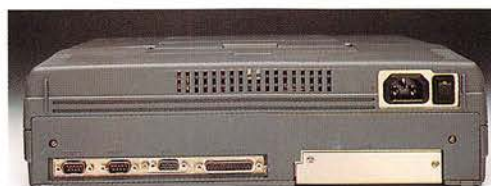

# T5200

Met de T5200 breidt Toshiba de bestaande range portables uit en bereikt hiermee de absolute grenzen van de hedendaagse PC-technologie. Met prestaties, gelijkwaardig aan die van de meest krachtige desktop PC's, gecombineerd met de echte portabiliteit van Toshiba.

## TOPPRESTATIES

De Toshiba T5200 is hét alternatief voor eindgebruikers die alleen met het beste genoegen nemen. De feiten op een rijtje. De T5200 is uitgerust met een 80386™ microprocessor met een kloksnelheid van 20 MHz. Het cache memory van 32 KB zorgt ervoor dat de prestaties van deze microprocessor maximaal zijn. Het standaard geheugen van 2 MB kan moeiteloos op het moederbord worden uitgebreid tot 8 MB. De T5200 is verkrijgbaar met een 100 MB of 40 MB harddisk met een zeer lage toegangstijd van 25 msec. Dit alles in één lichte portable PC.

## BRILJANTE GRAPHICS

Een van de unieke eigenschappen van de Toshiba T5200 is de standaard VGA-graphics. De volledige VGA-resolutie kan tegelijkertijd op het ingebouwde plasmascherm én op een externe VGA-monitor worden afgebeeld. Op het plasmascherm worden de kleuren weergegeven door middel van 16 grijsgradaties. De VGA-monitor toont het volledige scala aan VGA-mogelijkheden. Het scherm van de T5200 is op zeer eenvoudige wijze los te koppelen. Alweer een unieke eigenschap van de Toshiba T5200.

## PERFECTIE TOT IN DETAILS

Toshiba, de absolute marktleider op het gebied van portable PC's, is continue bezig haar producten aan te passen aan de eisen van de eindgebruikers. Juist de kleine details, die op het eerste gezicht niet zo belangrijk lijken, blijken in de praktijk van grote waarde. Zo is de T5200 uitgerust met twee seriële poorten en een extra "enter"-toets op het numerieke eiland voor nog meer flexibiliteit. Daarnaast twee uitbreidings-slots conform de industrie-standaard. De T5200 is de enige portable ter wereld met het LapLok™ systeem. En natuurlijk krijgt u de beroemde Toshiba service: snel, professioneel en wereldwijd.