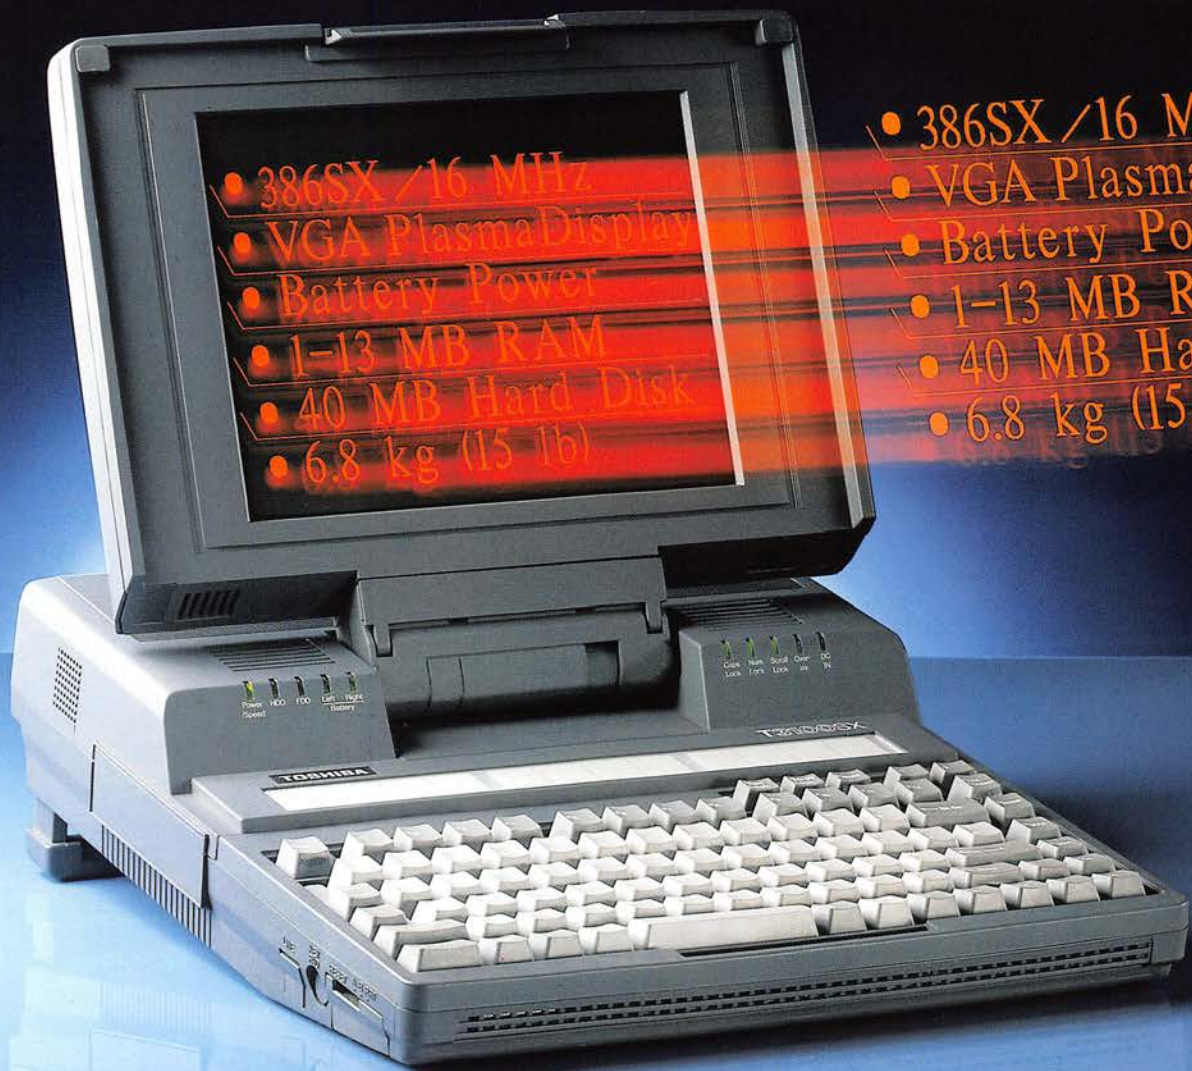

T3100SX

- 386SX /16 MHz
- VGA PlasmaDisplay
- Battery Power
- 1-13 MB RAM
- 40 MB Hard Disk
- 6.8 kg (15 lb)

- 386SX /16 MHz
- VGA PlasmaDisplay
- Battery Power
- 1-13 MB RAM
- 40 MB Hard Disk
- 6.8 kg (15 lb)

- 6.8 kg (15 lb)
- 40 MB Hard Disk
- 1-13 MB RAM
- BATTERY POWER

- 6.8 kg (15 lb)
- 40 MB Hard Disk
- 1-13 MB RAM
- BATTERY POWER

TOSHIBA