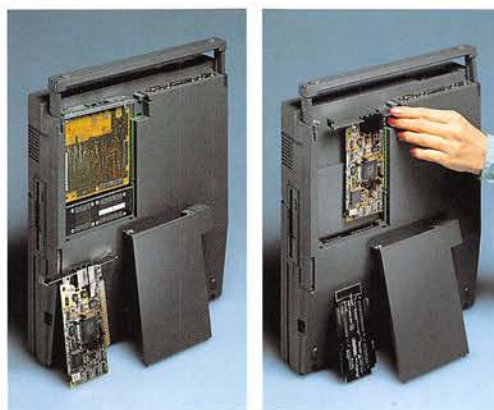

PERFECTIE TOT IN DETAILS

Als absolute marktleider heeft Toshiba jarenlange ervaring met het produceren van portable PC's. Dit komt tot uitdrukking in de grote aandacht voor kleine details. Zo is de T3100e uitgerust met twee seriële poorten en een intern uitbreidingslot. Verder heeft de T3100e standaard een socket voor een Intel 80287 mathematische co-processor en een autosense netspanningsadapter, waardoor u zich nooit meer om het voltage hoeft te bekommeren. De 3.5" diskdrive stelt zich automatisch in op de diskette-format (720 KB/1.44 MB). Ook is een groot aantal opties beschikbaar zoals een extern numeriek toetsenbord, netwerkkaarten, inbouwmodems, geheugenuitbreidingen, externe diskdrives en expansion boxen. En natuurlijk krijgt u de beroemde Toshiba service: professioneel, snel en wereldwijd.

Specificaties

Processor

Intel 80286™ micro-processor.
Kloksnelheid 12 of 6 MHz (omschakelbaar).
Slot voor optionele 80287™ mathematische co-processor.

Geheugen

Standaard 1 MB (1024 KB) RAM.
Uitbreidbaar tot 5 MB op het moederbord.
Geheugen boven 640 KB kan gebruikt worden als extended en/of expanded (LIM-EMS) geheugen.

Harddisk

40 of 20 MB geformatteerde capaciteit.
Toegangstijd 27 msec.

Diskdrives

Ingebouwde 3.5", 1.44 MB/720 KB diskdrive.

Beeldscherm

Plasma beeldscherm met een hoge resolutie van 640 x 400 pixels.

Grafische adapter

CGA compatible.

Interfaces

Centronics parallel/5.25" externe diskdrive.
Twee RS-232C seriële poorten.
RGB kleurenmonitor. Extern numeriek toetsenbord.

Uitbreidingslots

Een half-size 8 bit slot of een Toshiba 16 bit uitbreidingslot.

Toetsenbord

Full-size keyboard met 82 ergonomisch gevormde toetsen. Geïntegreerd numeriek toetsenbord. Afzonderlijke cursor bedieningstoetsen.

Besturingssysteem

MS-DOS 4.01, MS-DOS 3.3 (optie)
MS-OS/2 1.1 (optie).

Kalender/klok

Batterij-gevoed met lithium long life batterij

Afmetingen

310 x 360 x 80 mm (B x D x H)

Gewicht

5.9 kg.

Voeding

Autosense AC-adapter 100-240 V AC, voor probleemloos gebruik over de gehele wereld.

Opties

Geheugenuitbreiding

Het intern geheugen kan op het moederbord tot 5 MB worden uitgebreid. Hiervoor zijn twee verschillende uitbreidingskaarten beschikbaar: van 512 KB of van 2 MB. Het RAM geheugen kan hierdoor precies volgens uw behoeften worden geconfigureerd. Beide uitbreidingskaarten maken gebruik van snelle 16 bits geheugen chips.

Externe 5.25" 360 KB floppy diskdrive

Een externe 5.25" floppy diskdrive met een capaciteit van 360 KB is verkrijgbaar om gegevens uit te wisselen met computers die 3.5" nog niet als standaard hebben.

Extern numeriek toetsenbord

Voor de invoer van grote hoeveelheden getallen kan een extern numeriek toetsenbord eenvoudig aan de zijkant van de T3100e worden aangesloten.

Externe Expansion Box

Door middel van de externe expansion box kunt u 5 standaard kaarten aansluiten, zoals netwerkkaarten, modems, additionele harddisk drives, geheugenuitbreidingen en grafische adapters. De vele uitbreidingsmogelijkheden maken de T3100e tot een portable PC die ook in de toekomst aan al uw eisen kan voldoen.

Inbouwmodem (Hayes-Compatible)

Inbouwmodems zijn beschikbaar

Toshiba netwerkkaarten

StarLAN en Syslink E (Ethernet compatible)

Wijzigingen voorbehouden

TOSHIBA

Importeur voor Nederland: Reprotechniek B.V. Afdeling Computers & Printers
Tielweg 5 - 2803 PK GOUDA - Tel. 01820-67377 - Telefax 01820-33181 - Telex 20738 repro nl.