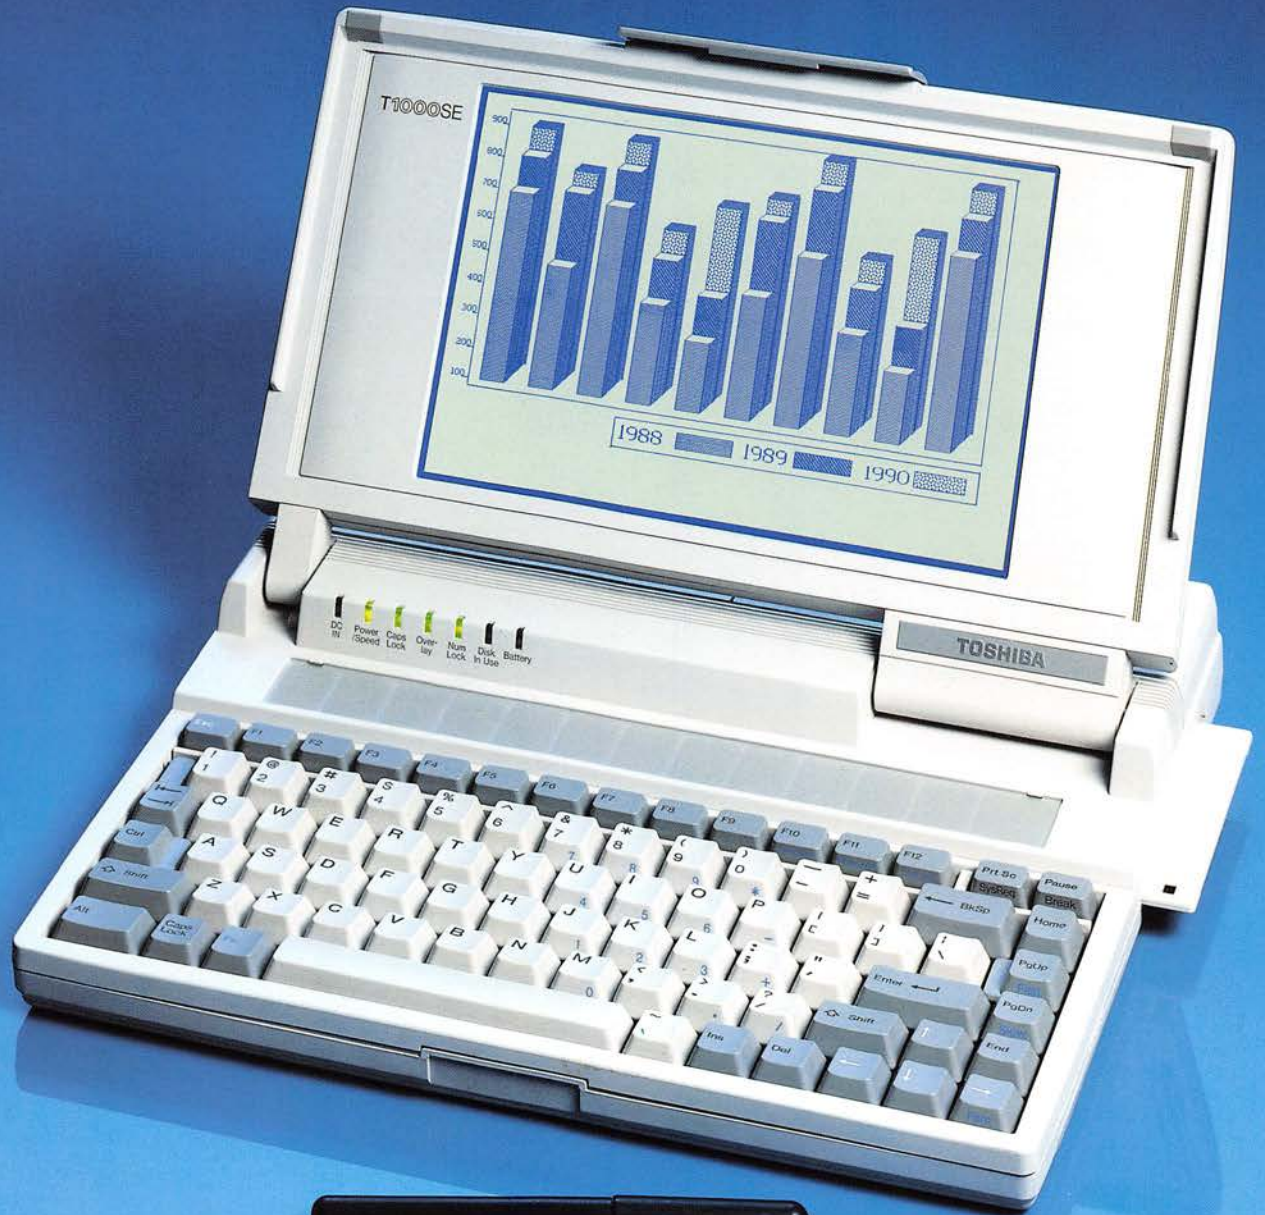

T1000SE

TOSHIBA

T1000SE

Prestaties onderbrengen in een klein concept, dat is het uitgangspunt van Toshiba. Met de introductie van de T1000SE hebben we onszelf hierin overtroffen. Deze portable computer is met z'n gewicht van slechts 2.7 kg gemaakt om uw efficiëntie aanzienlijk te verbeteren.

NOTEBOOK FORMAAT

Dit is het moment om uw agenda in te ruilen voor een echte computer. De Toshiba T1000SE is een prachtig ontworpen portable computer die nauwelijks groter is dan een A4-tje. Maar de T1000SE is veel meer dan een personal organizer. U krijgt met de T1000SE de beschikking over een tekstverwerker en een mobiel communicatiestation. Over een spreadsheet en een draagbaar systeem voor presentaties. En natuurlijk kunt u deze portable altijd gebruiken als een efficiënte elektronische planner ter vervanging van uw agenda. De T1000SE is een onmisbare informatieverwerker waarmee u zowel in als buiten het kantoor uw efficiëntie aanzienlijk kunt verbeteren. Voor u het weet wilt u nooit meer zonder de T1000SE op stap.

MAXIMALE COMPATIBILITEIT

Bij portables van andere merken wil de compatibiliteit met MS-DOS-systemen nog wel eens worden opgeofferd aan de afmetingen. Dit geldt absoluut niet voor de T1000SE. Dit model is speciaal ontworpen om prestaties volgens de gangbare normen te koppelen aan de kleinste mogelijke afmetingen. Compatibiliteit met MS-DOS wordt gegarandeerd omdat de computer is uitgerust met een Intel 80C86-processor met een kloksnelheid van maar liefst 9.54 MHz. De nieuwe uiterst dunne diskdrive maakt gebruik van het standaard 3.5" 1.44MB/720KB formaat. Een probleemloze uitwisseling van bestanden met andere PC's is dus zonder meer gewaarborgd. De drive ziet automatisch of u gebruik maakt van een 1.44MB diskette of een 720KB diskette. Ondanks z'n kleine afmetingen heeft de T1000SE een full-size toetsenbord met 84 toetsen en is standaard voorzien van Centronics parallel en een RS-232C seriële interface voor de aansluiting van printers en andere randapparatuur.