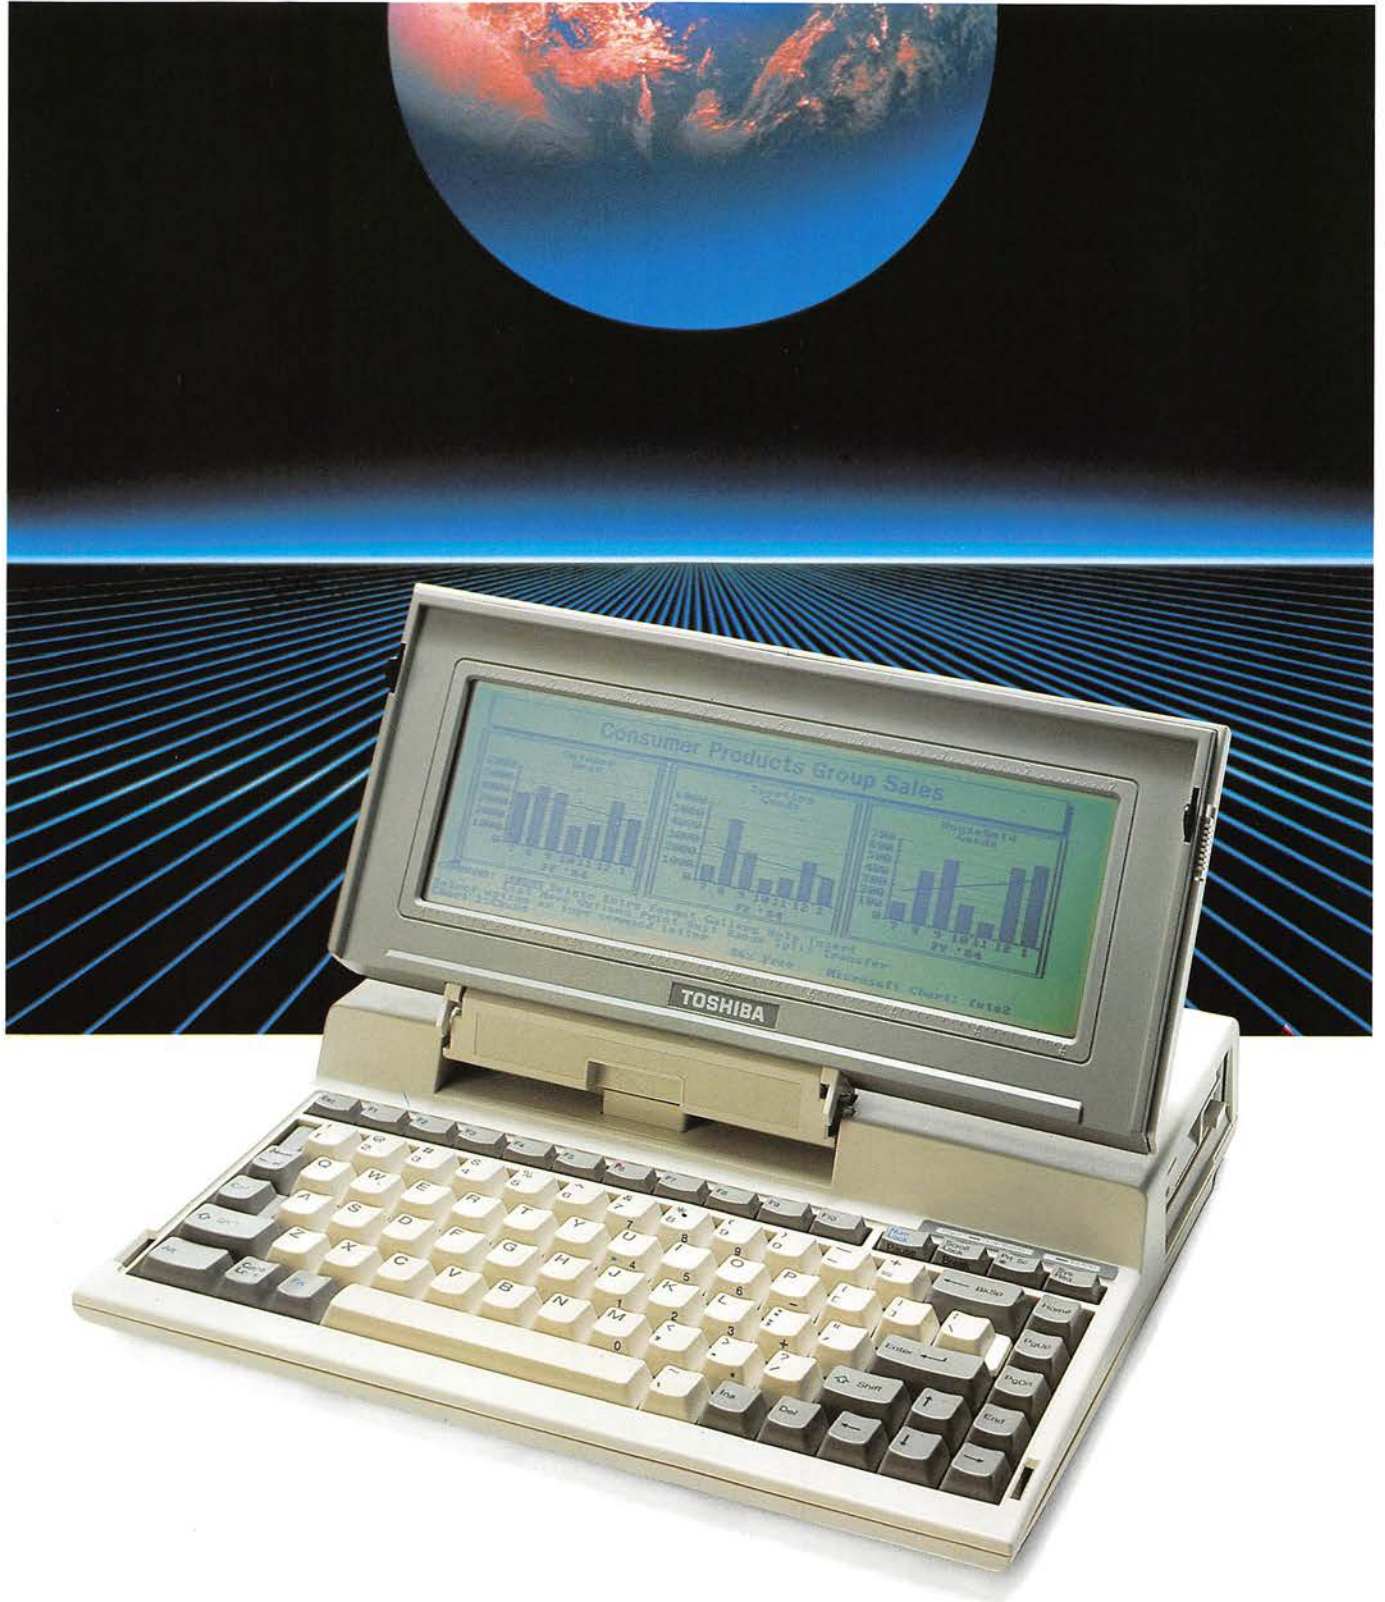

# TOSHIBA T1000

# T1000

De oplossing! Voortaan is een professionele PC nauwelijks groter dan een A4 schrijfblok. De portable Toshiba T1000 is een overal-en-altijd-bij-de-hand-computer. Licht, betrouwbaar en handig. Hij gaat waar u gaat. Ideaal voor de zakenman of zakenvrouw die ook zijn/haar reistijd nuttig wil besteden, de journalist die aan deadlines is gebonden en iedere andere computergebruiker die overal over de voor hem relevante informatie wil beschikken. De T1000 maakt u nog onafhankelijker, flexibeler, sneller en mobieler. De Toshiba T1000 is uitgerust met een 80C88-4,77 MHz microprocessor. Het intern geheugen bedraagt 512 KB. MS-DOS zit in ROM, van waaruit de computer automatisch opstart. Verder beschikt de T1000 over een ingebouwde 3,5" 720 KB floppy drive. Optioneel is een geheugenuitbreiding verkrijgbaar

van 768 KB. Het totale geheugen van 1280 KB is dan te gebruiken als EMS-geheugen of als HARD RAM. Dit alles in één lichtnetonafhankelijke portable.

Wat de T1000 vooral onderscheidt is z'n formaat. Het is de kleinste professionele PC ter wereld. Maar qua mogelijkheden doet hij niet onder voor de traditionele desk-top computers. Dit gekoppeld aan een gewicht van slechts 2,9 kg maakt de T1000 uniek. Te gebruiken in trein, taxi, hotel of conferentiekamer.

Wat betreft z'n intelligentie zal de T1000 u verbazen. Zelfs de standaard uitvoering beschikt over tal van interfaces, een hoogwaardig Supertwist-Display en een ergonomisch toetsenbord.

Natuurlijk is de T1000 meer dan portable. De T1000 is ook een comfortabele PC voor de vaste werkplek, die door zijn kleine afmetingen weinig ruimte inneemt op uw bureau. Gelijkwaardig aan welke PC dan ook. De T1000 is compatible met de industrie-standaard en daardoor toegankelijk voor alle professionele software.