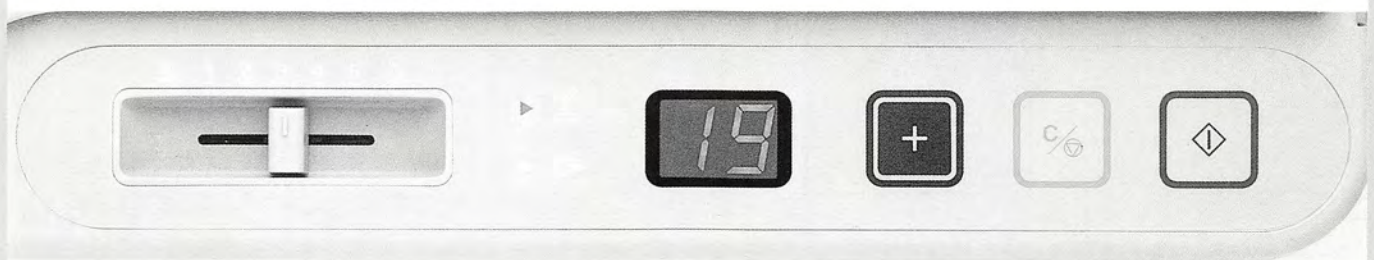

## TA 2008

Een kleine compacte  
PC-kopieermachine

- door de gebruiker te installeren
- 8 kopieën per minuut
- cartridge systeem (de cartridge bevat een beeldrager, developer en toner)
- klein en lichtgewicht (17 kg)

Technische specificaties	TA 2008
Glasplaat:	bewegend
Originelen:	boeken, vellen en voorwerpen
Max. origineelformaat:	A4/folio
Weergave:	1:1
Opwarmtijd:	20 sec.
Eerste kopie:	10 sec.
Snelheid:	8 kopieën per minuut
Instelbaar:	1 - 19
Papiertoevoer:	papiertafel 20 vel
Afmetingen:	410 x 430 x 165 mm
Gewicht:	17 kg
Opmerkingen:	mogelijkheid tot het kopiëren in meerdere kleuren kopie van rand tot rand rechte papierdoorvoer