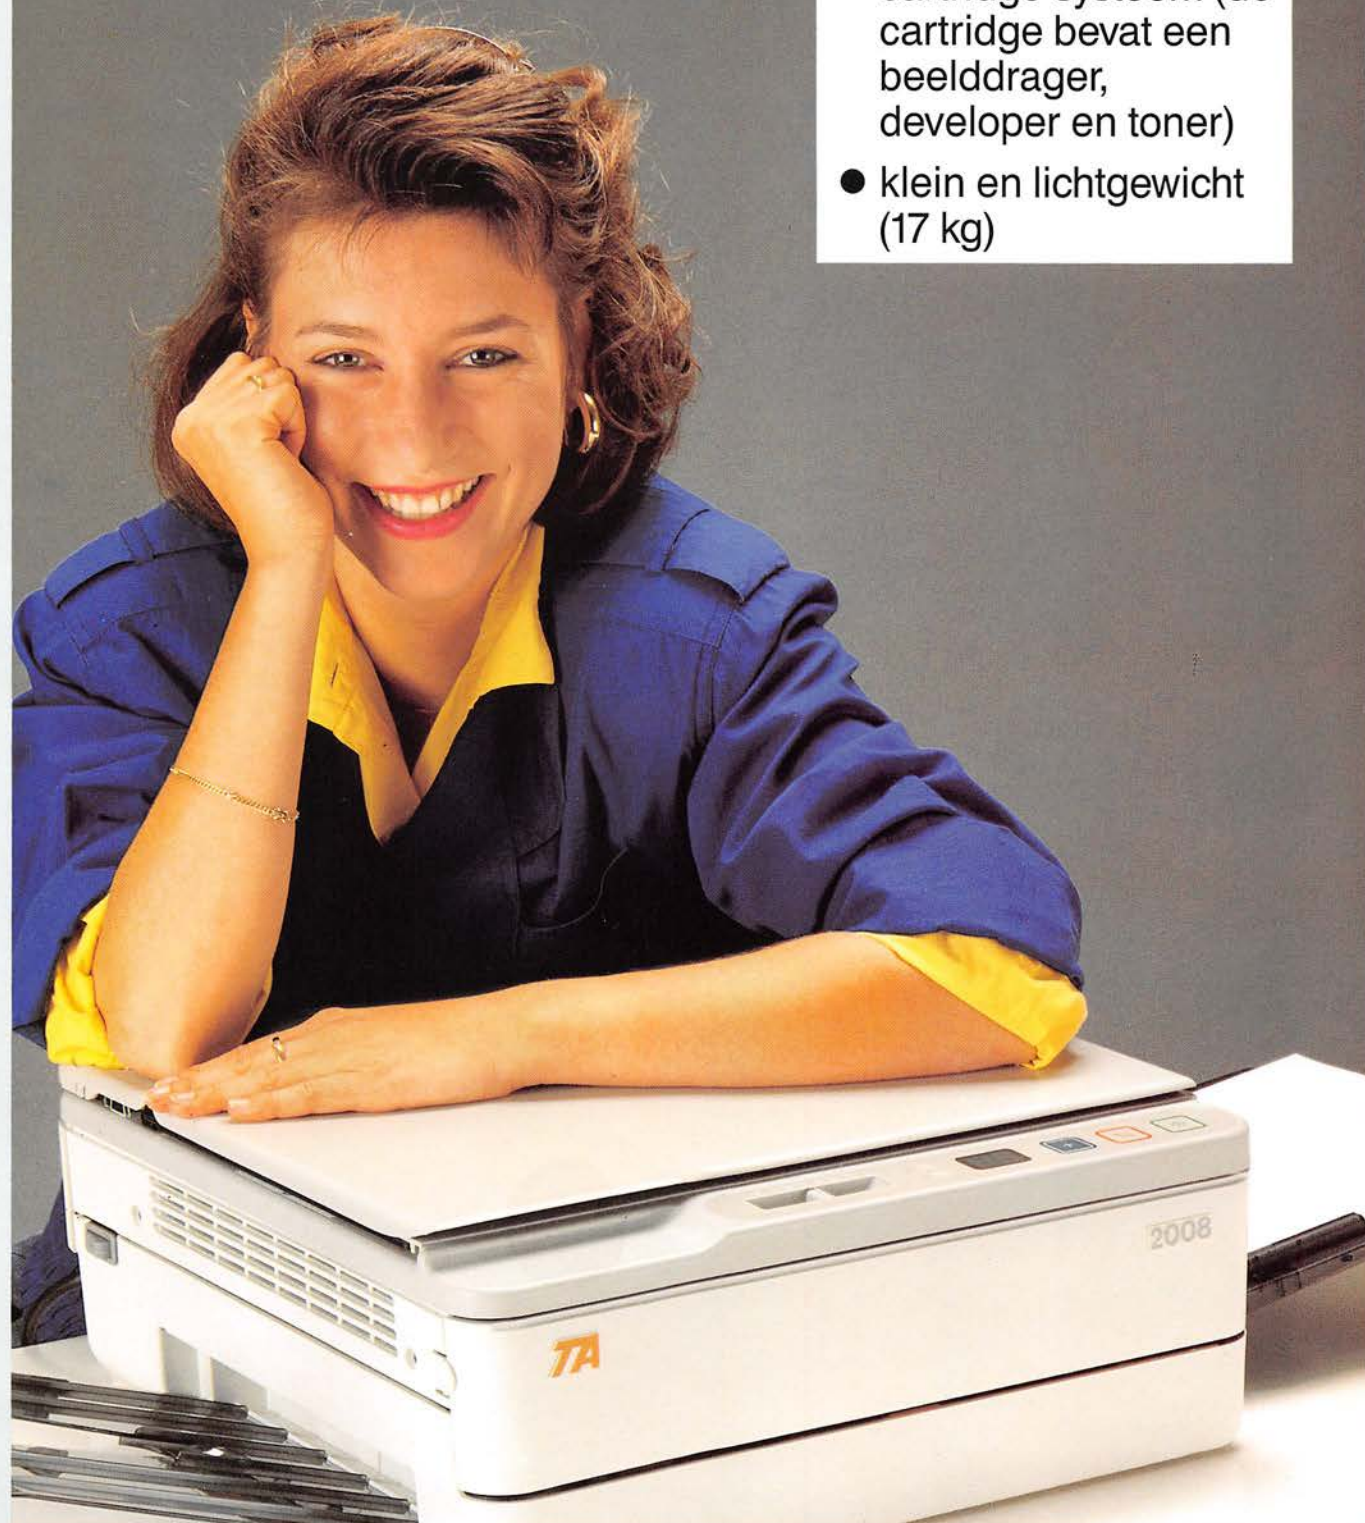

Ons kleinste model

Uw persoonlijke
kopiërmachine de TA 2008

- door de gebruiker te installeren
- 8 kopieën per minuut
- cartridge systeem (de cartridge bevat een beeldrager, developer en toner)
- klein en lichtgewicht (17 kg)

Koop hem, pak hem uit en kopieer!!! In de kleuren, zwart, blauw, rood, groen en bruin, met een opmerkelijke snelheid van 8 kop. per minuut.

De traploze variabele belichting en instelling van het aantal te maken kopieën van 1 tot 19 maken het werken met de TA 2008 zeer eenvoudig.