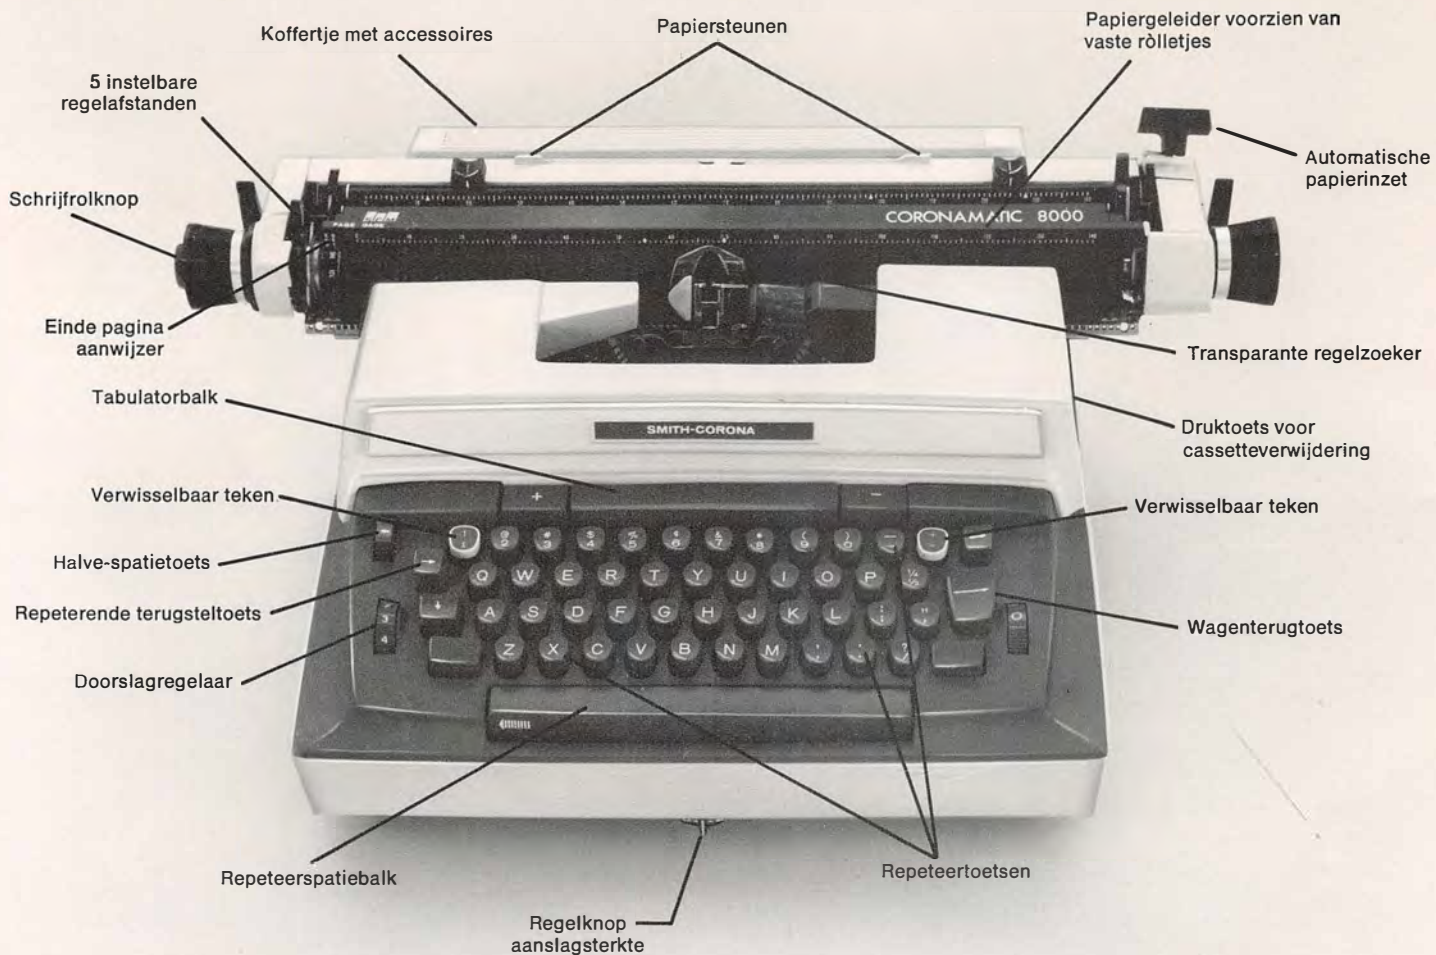

## SMITH-CORONA® CORONAMATIC 8000

### DE NIEUWE SCHRIJFMACHINE MET LINTCASSETTE

Deze machine is evenals de andere machines in deze serie uitgerust met de befaamde lintcassette waarmee u in 3 seconden van nylonlint kunt overgaan op carbonlint, verkrijgbaar in vijf kleuren, plus het correctielint. Dit nieuwe model heeft geprofiteerd van de ervaringen met zijn voorgangers en staat op een hoog kwaliteitsniveau.

### 3 seconden...

Meer tijd hebt u niet nodig om van lintcassette te verwisselen (van één kleur overgaan op een andere kleur om een woord, een kop eruit te laten springen; overgaan van nylonlint: routinewerk, concepten—op carbonlint: directiecorrespondentie, originele die vermenigvuldigd moeten worden). Zonder uw handen vuil te maken, dankzij de SMITH-CORONA lintcassettes.

#### BELANGRIJKE TECHNISCHE GEGEVENS:

Wagen: 38 cm • Gewicht: 12 kg • Toetsenbord: standaard, verwisselbare tekens up bestelling  
 Verschillende lettertypen naar keuze • Regelafstand: 1, 1½, 2, 2½, 3  
 Elektrische voeding: 220V, 50 Hz  
 Lintcassettes: carbon: zwart, blauw, groen, rood, bruin; nylon: zwart, blauw, groen, rood correctielintcassettes