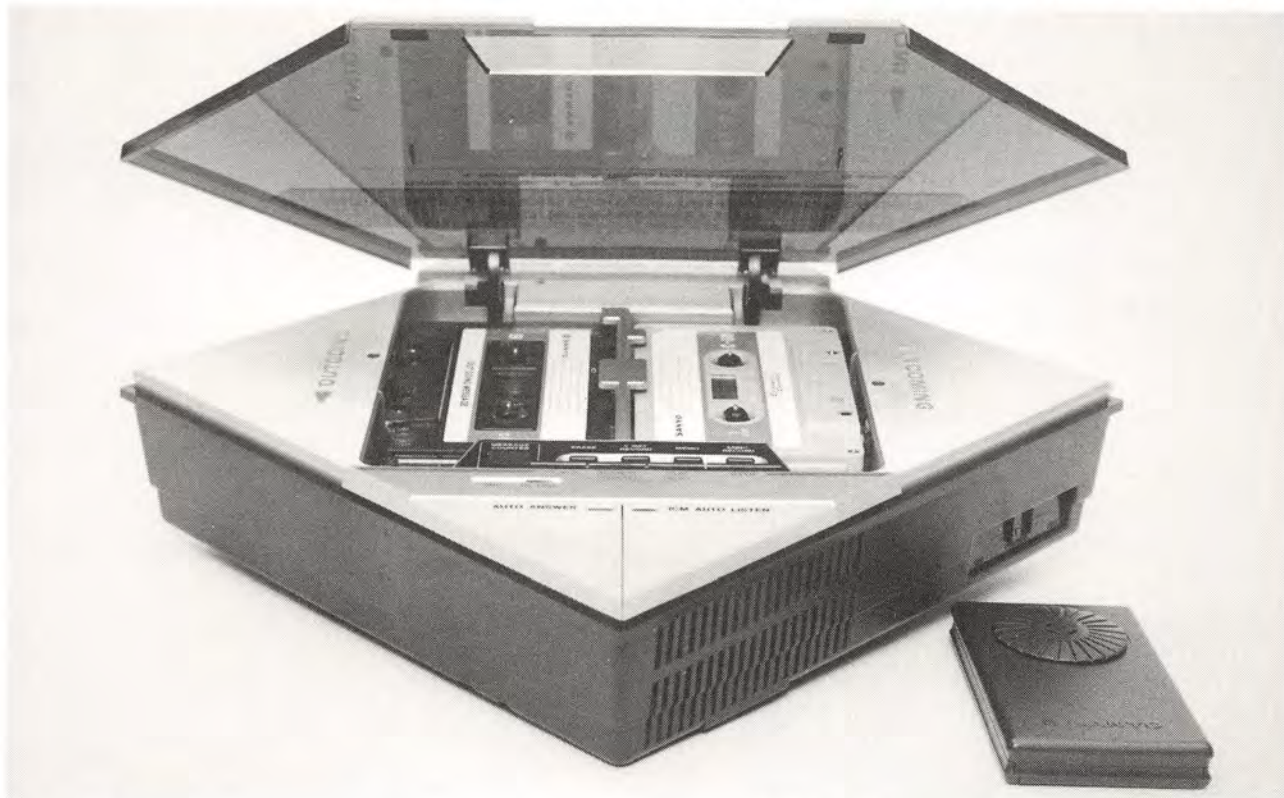

SANYO'S TAS 355 TELEFOONBEANTWOORDER

De luxe telefoonbeantwoorder met "druktoets"-afstandbediening. Met een door de gebruiker zelf in te stellen 4-cijferige identificatiecode kunnen via elke telefoon ter wereld, op afstand,

- binnengekomen berichten en memo's teruggeluisterd en herhaald worden, alsmede
- uitgaande boodschappen worden gewijzigd.

(d.m.v. TDK-druktoets telefoon (met # en *) of de meegeleverde afstandbediening)

FUNCTIES

- * Dubbele micro-processor besturing
- * Spraakgestuurde registratie (VOX)
- * Direct verbreken van verbinding (CPC)
- * Variable meldtekst (tot > 7 min bij gebruik CPC)
- * AUTO-belvertraging spaart telefoonkosten:
3 X overgaan - geen boodschappen
- * Afstandbediening (beeper) meegeleverd voor IDK telefoons
- * "One touch" bediening voor teruggeluisteren en inschakelen
- * Aantal ontvangen boodschappen op display
- * Snelwistoets
- * Meeluisteren binnenkomende boodschappen (call-screening)
- * Opname telefoongesprekken (2-way)
- * Alleen beantwoorden
- * Eén-toets bediening
- * Ingebouwde microfoon
- * Afstand memo
- * aansluiting oortelefoon
- * incl. beugel voor wandbevestiging

SPECIFICATIES

Meldcassette	C-15 Compact cassette
Registratiecassette	C-60 Compact cassette
Bandsnelheid	4.75 cm/sec., 2 sporen
Frekwentiebereik	300 - 4.000 Hz
S/R verhouding	30dB
FFWD/REW tijd	120 sec. (C-60 cass.)
Luidspreker	500 mW
Afstandbediening	3 signalen
Voeding	220 V - 50Hz / 9V= $\bar{=}$
Afm. beantwoorder	209 x 209 x 53 mm
afstandbediening	56 x 83 x 13 mm
Gewicht	1.35 kg