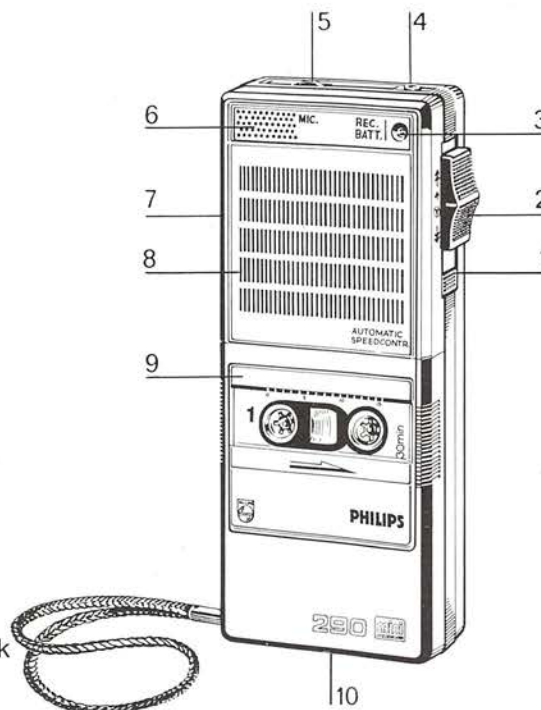

Specificaties:

Afmetingen (mm): 145 x 62 x 26
Gewicht (g): 230
(incl. batterij en cassette)
Voeding: 3 V gelijkspanning
Opnamecapaciteit: 30 minuten
(2 x 15)
(Mini-cassette LFH 0005)
Opnamecapaciteit: 60 minuten
(2 x 30)
(Mini-cassette LFH 0004)
Versneld terugspoelen:
7 x de normale loopsnelheid
Versneld vooruitspoelen:
2,2 x de normale loopsnelheid
Frequentiegebied 400-4000 Hz
Uitgangsvermogen: 200 mW
Levensduur batterijen: ± 9 uur
(met Philips 2 x LR6)

Accessoires

Netadaptor LFH 0140 voor gebruik
via lichtnet
Oplader LFH 0141
Conferentiemicrofoon LFH 0031
Telefoonspool LFH 0116

Geschikte cassettes:

Mini-cassette LFH 0004
Mini-cassette LFH 0005

Philips Nederland
ELA/Groep Dicteren/Noteren
Postbus 90050
5600 PB Eindhoven
Tel. 040-782718

Handelsregister Eindhoven nr. 8551
Nederlandse Philips Bedrijven B.V.

Dicteren

1. Transportslot
2. Vierstandenschakelaar
3. Signaallampje
4. Aansluiting voor conferentie-
  microfoon/telefoonspool
5. Volumeregelaar
6. Microfoon
7. Opnameknop
8. Luidspreker
9. Cassette/batterijdeksel
10. Aansluiting externe voeding

Opnemen

LFH 0005
30 minuten/12 pag. A4

LFH 0004
60 minuten/24 pag. A4