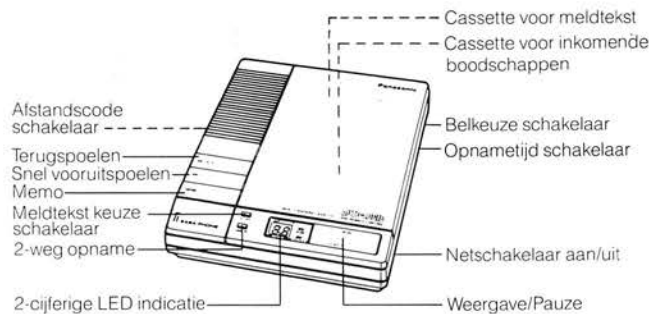

Panasonic

Automatische
telefoonbeantwoorders

KX-T1450BS KX-T1455BS

Easa-Phone

- Tooncode afstandsbediening
- Twee standaard cassettes
- Memo boodschap opname
- Automatische onderbreking
- Overslaan meldtekst
- Microprocessor gestuurd

KX-T1455BS

KX-T1450BS

Toegelaten Ministerie
van Verkeer en Waterstaat

KX-T1450BS NL92020603
KX-T1455BS NL92020602

KX-T1450BS KX-T1455BS

Easa-Phone

Automatische telefoonbeantwoorders

De Panasonic KX-T1450BS en de KX-T1455BS zijn uw persoonlijke antwoord service. Zij beantwoorden alle telefoontjes als u weg bent en u kunt binnen gekomen berichten af luisteren vanuit iedere druktoets telefoon met een druk op de knop. De twee standaard compactcassettes zijn te koop in iedere audio winkel. Andere functies zijn: automatische onderbreking, meeluisteren, memo opname, toll saver en meer. De KX-T1455BS heeft bovendien nog het gemak van twee verschillende meldteksten, 2-weg opname, alleen meldtekst en een 2 cijferige LED/indicatie.

Dubbel standaard cassette systeem

Beide modellen werken met twee standaard compactcassettes, een voor de meldtekst en een voor de inkomende boodschappen. Deze cassettes zijn in elke audio winkel te koop.