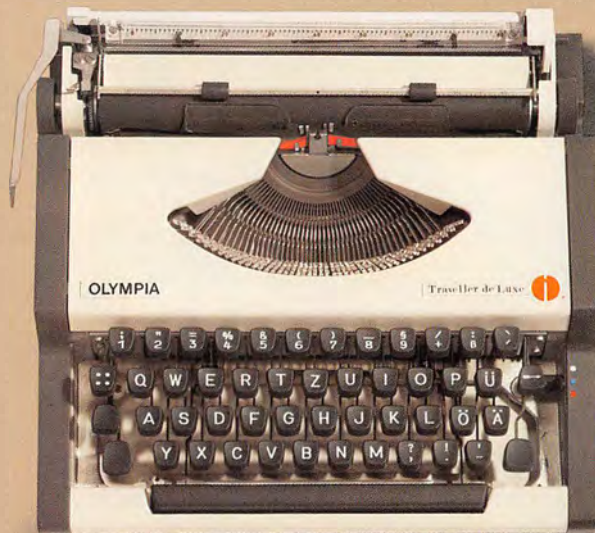

Olympia Traveller de Luxe grandioze topscorer

Dat is nog eens een reis-portable met een imense veelheid van ingenieuze technische snufjes. Die zijn dan goed voor alledag met een beetje extra. Een reismaniak, deze Traveller de Luxe met zijn lichte gewicht en geweldige prestatie vermogen die gemakkelijk als handbagage overal mee kan.

Deze Olympia Traveller de Luxe maakt zich al gauw, pretentieloos en onmisbaar tot een onmisbare schrijfpartner, die alle schrijfwerkjes keurig voor U opknapt. En als handige draagbare portable geeft haar eigen stijl en lijn net dat, wat iedereen overal waardeert. Daarom past deze buitengewone portable met zijn eigenwijze vormen er steeds bij. En het blijft niet alleen bij vormen, iederen tikt er pittig op los – zij is nu eenmaal onvermoeibaar.

Olympia Traveller de Luxe

Een fijne frisse kleur zorgt, dat zij ook daarin uitblinkt: appelgroen? met een ongewoon speels design? U kunt het allemaal krijgen bij de Olympia de Luxe met vanzelfsprekend een fijn decent schrift standaard. Tevens zijn er enkele bijzondere toetsenborden voor speciale branches en beroepen, nog afgezien van de vele talen-uitvoeringen, die met een meerprijs voor U speciaal te leveren zijn.

Veel techniek

Bij deze schrijfmachine zult U al gauw merken, dat aan alles gedacht is. Ook hier het Olympia waarmerk van meesterlijk vakmanschap, uit de praktijk voor U ont-

worpen. Ook hierin merkt U, dat met zorg de vele standaard functies en het volledige toetsenbord voor U zijn aangebracht.

Aanslagregelaar

voor de individuele instelling van de aanslag.

Automatische papier injector

Het vel papier, dan wel een paar kopieën worden netjes ingebracht, zonder dat de bailrol dient te worden omhoog geklapt.

Drievoudige lintschakeling

Zwart voor de bovenste, rood voor de onderste kleurhelft. Er is ook een mogelijkheid om zonder lint te tikken (in bepaalde uitvoering voor een stencil).

Regelpal

Drievoudig in te stellen 1—, 1 ½, en 2 regels. De regelpal dient tevens voor de rol vrijmaker.

Kantlijn schaal

Met de twee gemakkelijk in te stellen kantlijnstoppen is het mogelijk de voor- en achterkantlijn vast te stellen.

Papiersteun

Deze wordt bij de Traveller de Luxe automatisch door een druk op de knop omhoog geklapt.

Transparente kaarthouder

Voor het terugvinden van een speciale regel. Met de lijnvinder kunt U hiermede gemakkelijk de type plaats vinden voor b. v. formulieren.

Kantlijn vrijmaker

Deze kan ook worden gebruikt als type ontwarrar. Door een druk op de toets worden de inelkaar geslagen types weer uitelkaar gehaald en vallen deze in de ruststand terug.

Wagentransport hevel

Voor een beveiligde vergrendeling voor transport.

Hoofdletter vastzettoets

Deze kan door een druk op de linker of rechter hoofdletter toets weer worden vrijgemaakt.

Traveller

deze wordt geleverd met eenkleurig lint, zonder aanslagregelaar, normale papiersteun enz in de kleur gebroken wit en antraciet.

Olympia International
Kantoormachines · Kantoorsystemen
Olympia Werke AG · Wilhelmshaven