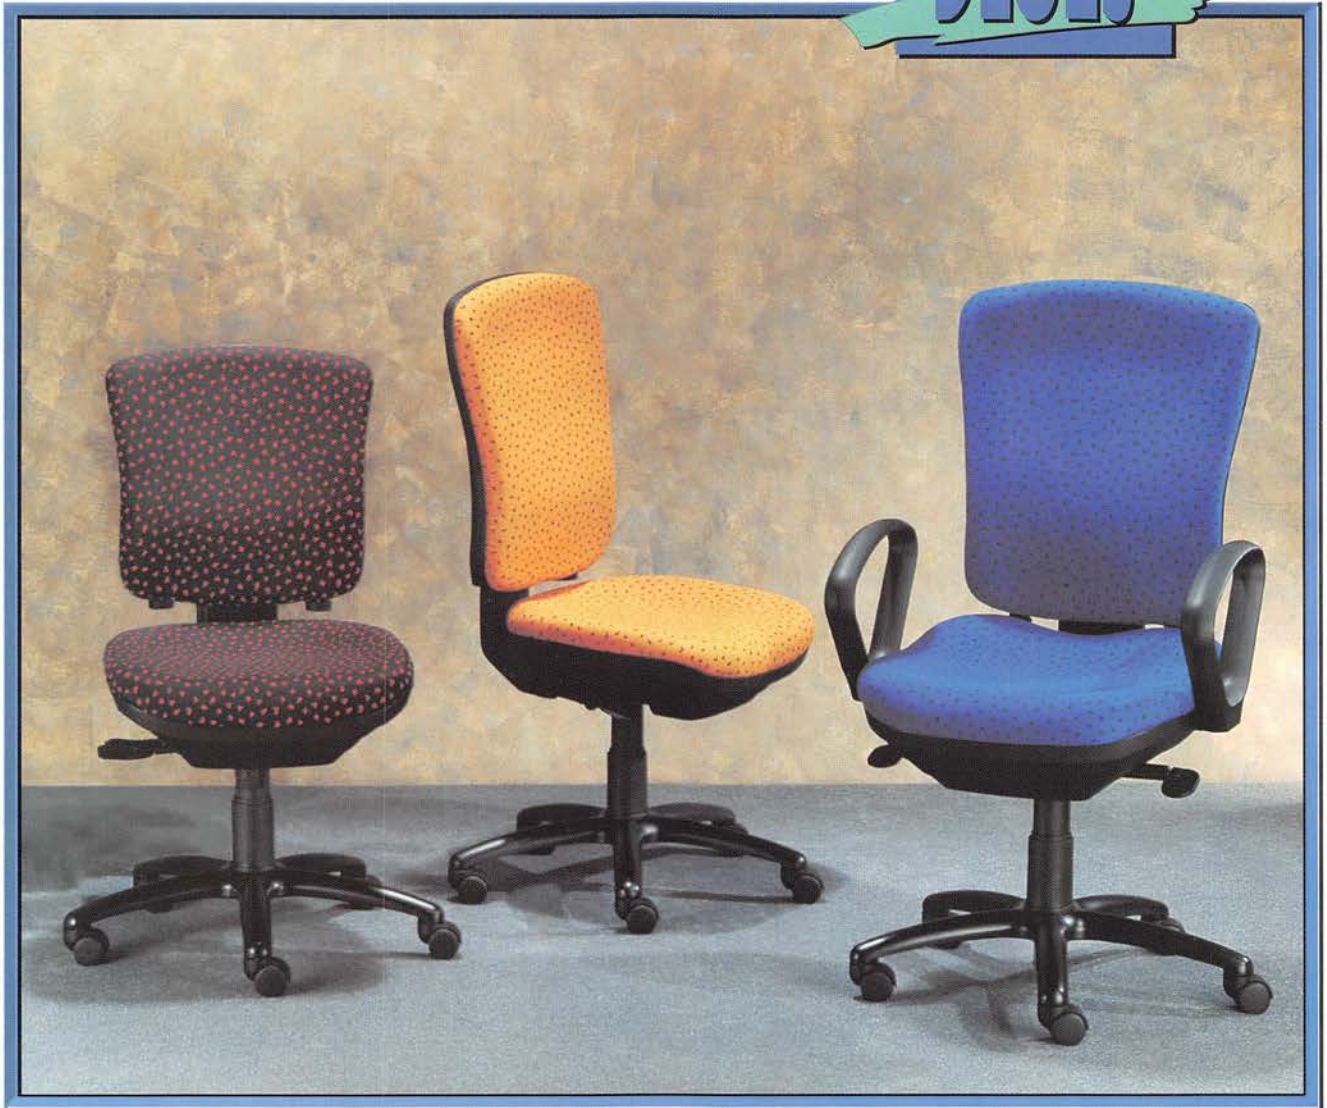

BLUES

BLUES MULTICLIP

KOHL®

BLUES

4611SW14

DRAAISTOEL MET RUGNEIGING, PERMANENTCONTACT EN REGELBARE VEERDRUK KUIPZITTING (W)

4617 SW14

DRAAISTOEL MET SYNCHROONMECHANISME, PERMANENTCONTACT EN REGELBARE VEERDRUK KUIPZITTING (W)

4617 SW16

4617 SA14

DRAAISTOEL MET SYNCHROONMECHANISME, PERMANENTCONTACT EN REGELBARE VEERDRUK AKTILORD-ZITTING (A)

4617 SA16

- BEKLEDING AFNEEMBAAR
- RUGLEUNING MET SCHOUDERSTEUN
- LENDENWERVELSTEUN

ARMLEUN. AL 6-2