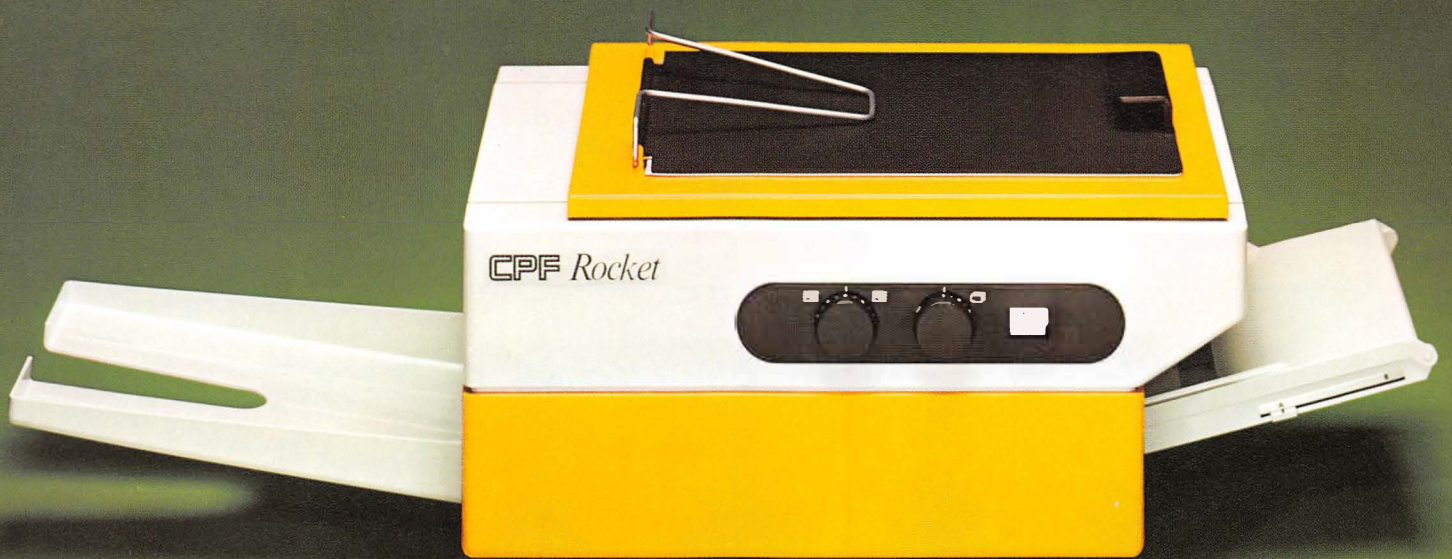

CPF *Rocket*

Het economisch elektrostatisch kopieertoestel met droge toner voor elk kantoor

De CPF Rocket is een klein stevig kopieertoestel werkend met droge toner en koud/druk fixeren van het beeld. Onmiddellijk kopiëren zonder voorverwarming en wachttijd.

Het gebruik van droge toner is milieuvriendelijk – er is geen verdamping van schadelijke of giftige vloeistoffen.

De CPF Rocket is door elkeen probleemloos te gebruiken via 4 bedieningselementen.

Met zijn bewezen betrouwbaarheid en zijn goede kopiekwaliteit is dit eenvoudige kopieertoestel goed geplaatst om in de decentrale kopieerbehoefte en in alle andere kleine kopieerbehoefte te voorzien.

CPF *Rocket*

TECHNISCHE KENMERKEN:

Proces:	Droog, elektrostatisch, met koud/druk fixering – zonder voorverwarming.
Type:	Tafelmodel
Kopierformaat:	Max. B4 (25,7 cm x 36,4cm) Min. A5 (14,8 cm x 21 cm)
Snelheid:	6 kopies per minuut (elk formaat)
Multikopie:	Selektiekноп van 1 tot 20 kopies.
Vergroting:	1/1
Papier toevoer:	Automatisch uit cassette van 200 blad en manueel blad per blad
Belichtingssysteem:	Dynamische belichting (bewegende wagen)
Toner:	Droge, monocomponente poedertoner.
Fixering:	Koud/droog druk
Elektrische vereisten:	220 V/50 Hz
Afmetingen:	(H) 32cm x (B) 63cm x (D) 41cm
Gewicht:	60kg